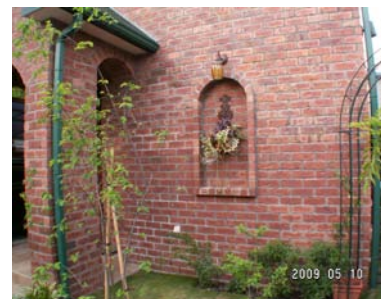

右の写真
駒沢モデルハウス

(株)ライフ・モア 03-5760-1125
東京都世田谷区深沢4-6-23(駒沢モデルハウス)

この特典は一本の電話から始まります。!!

展示場内部 ケーシングが素敵です。

イギリスの家・レンガに漆喰を重ねています。

イギリスのレンガ漆喰塗り

上の写真は古いイギリスの家

当社施工